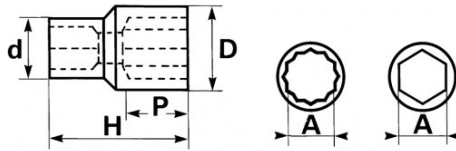

Niet-contractuele foto's en teksten. Niet op de openbare weg gooien. Document gegenereerd op 2024-05-04 06:51:39

SPECIFIEKE GEGEVENS

Omschrijving	DOP 12-KANT 3/4" VAN 1"
Handelsreferentie	C-1"
Gewicht (g)	260
H (mm)	54
d (mm)	35
D (mm)	37.5
P (mm)	25
A"	1"
Garantie	O